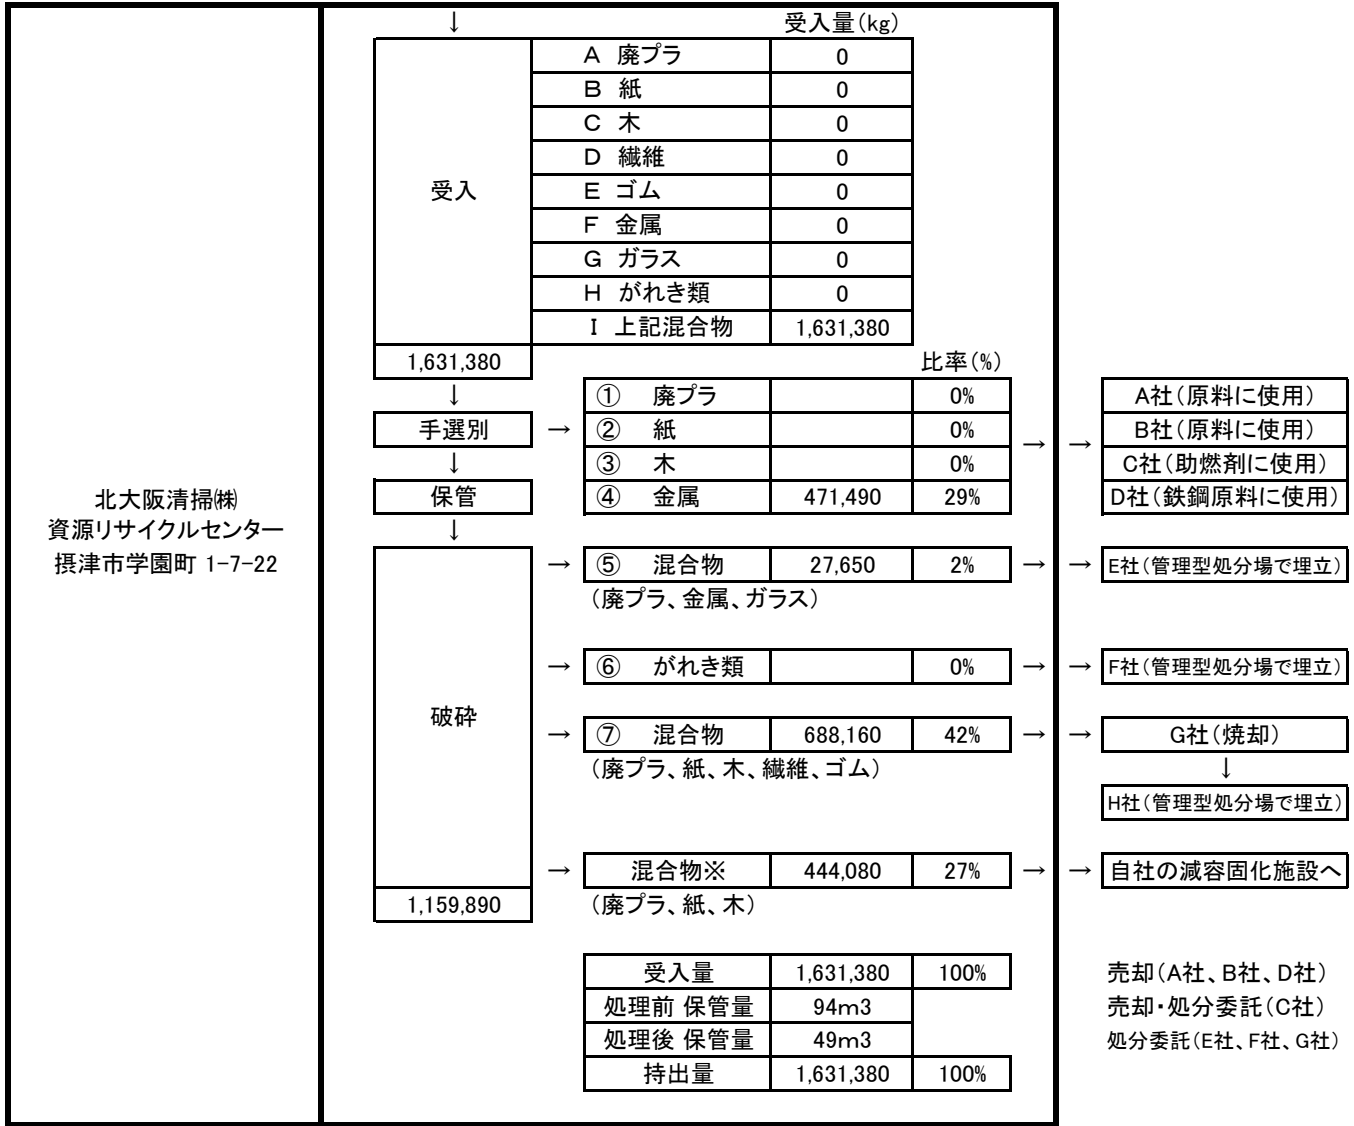

産業廃棄物 一連処理工程 (平成28年4月～平成29年3月)

収集運搬業者

収集運搬業者